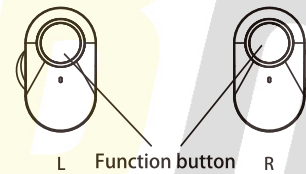

5.0 kompatibilnejší

Kompatibilné s Apple iOS a Android operačným systémom.

K2

Bohaté funkcie, ovládanie jedným tlačidlom

Jednoduché párovanie pripojenia

Indicator light

Nabíjanie

Výdrž batérie: telefonovanie/prehrávanie hudby: 150 hodín

Pobytosť režim:

Sláuchadlá:
Nabíjanie: 1 hodina
Doba nabíjania: 1 hodina

Schematický opis produktu

Product schematic diagram

Produktové špecifikácie